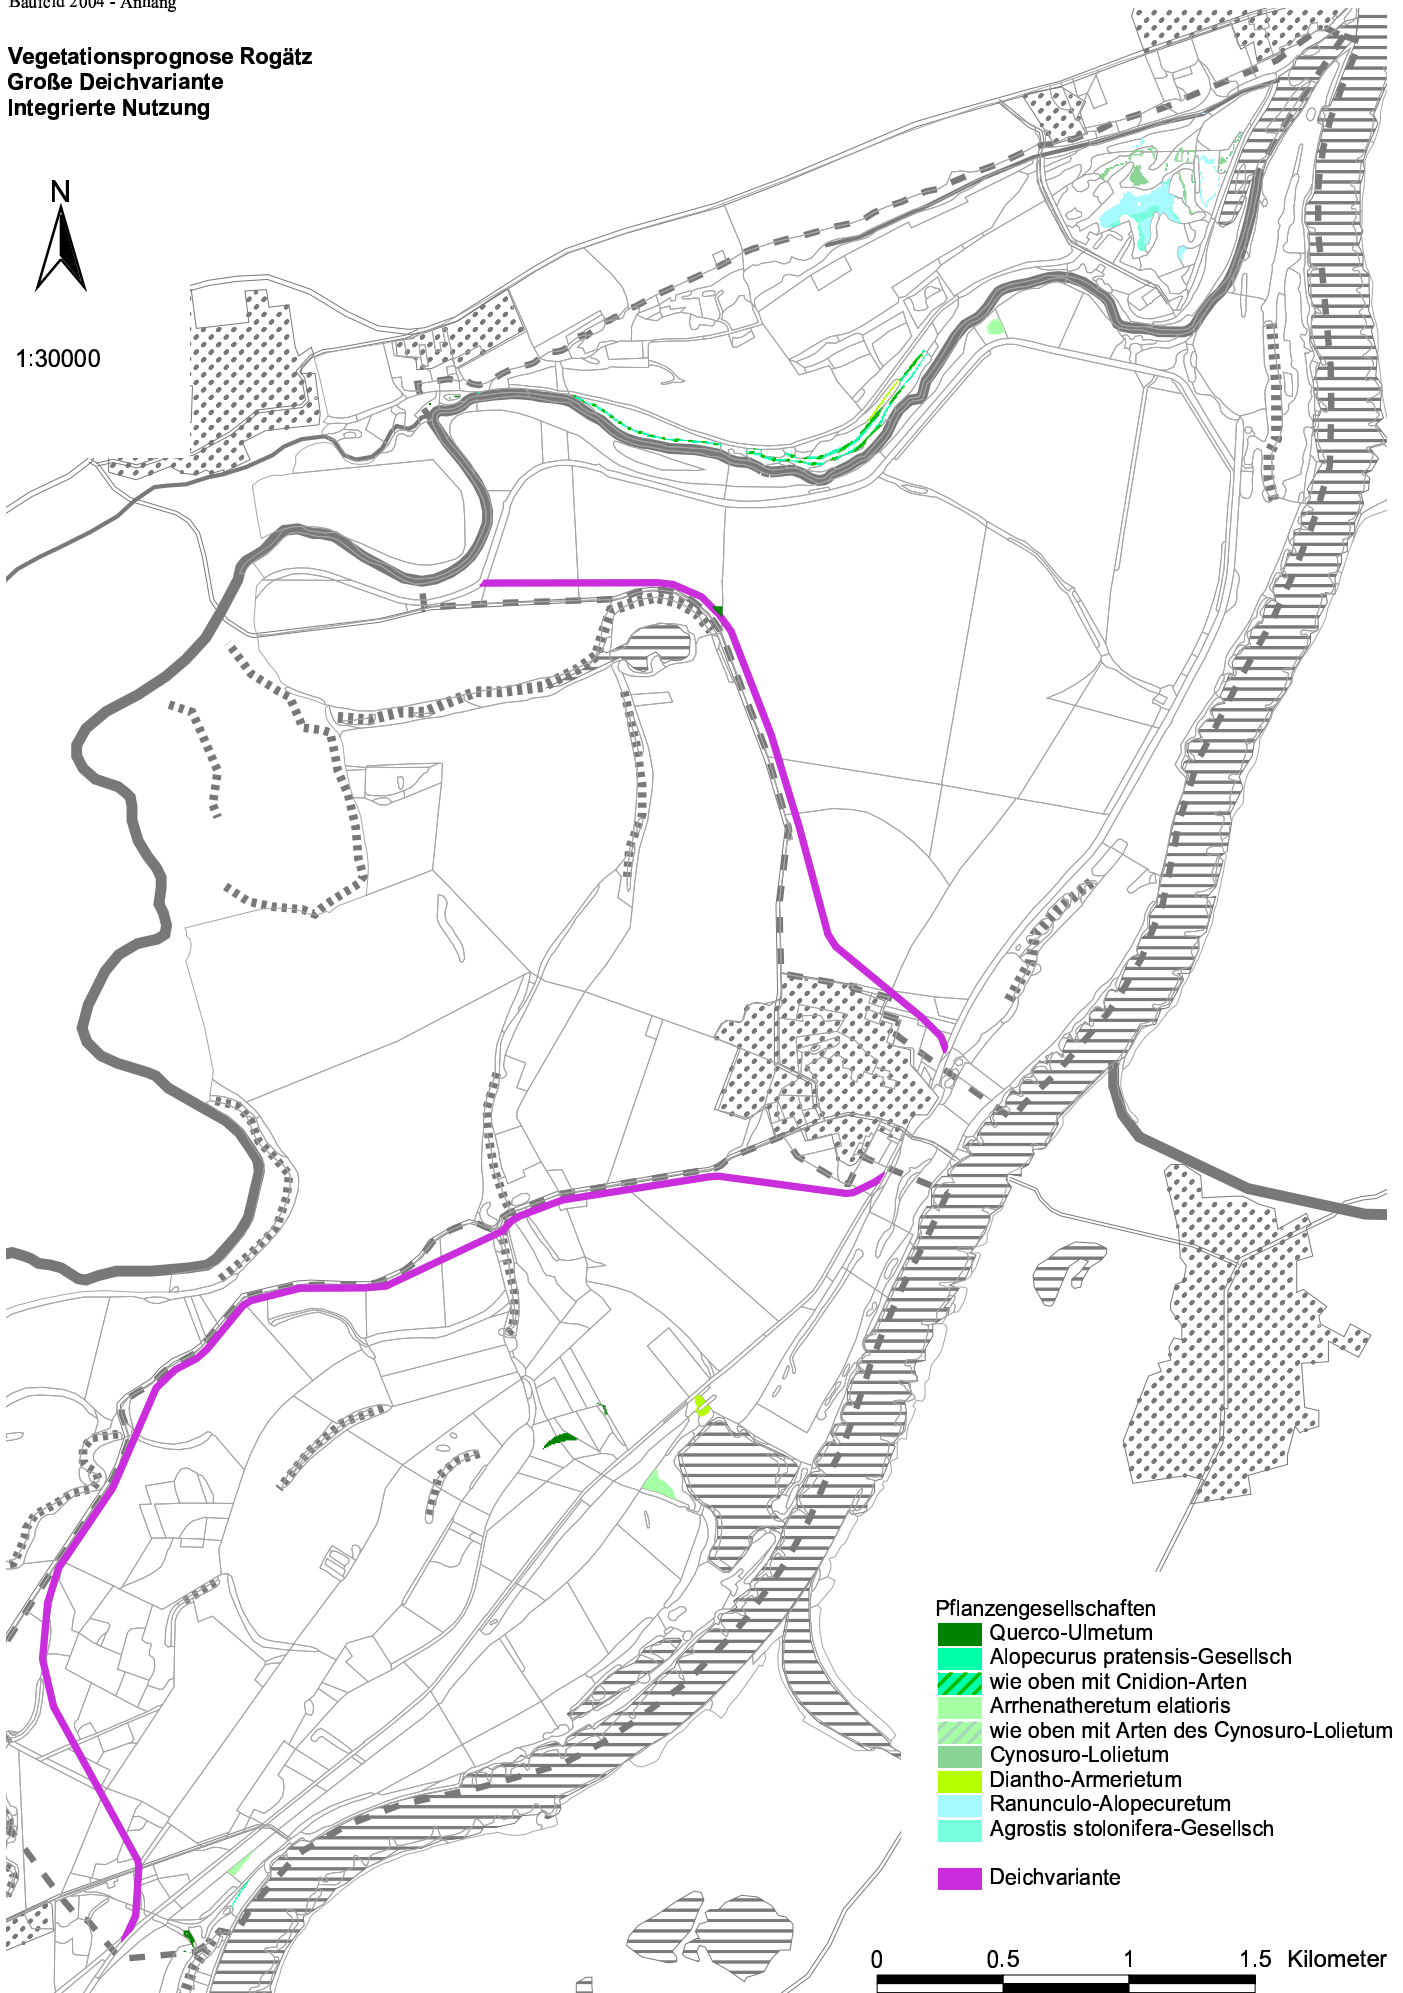

**Vegetationsprognose Rogätz
Große Deichvariante
Integrierte Nutzung**

1:30000

- Pflanzengesellschaften**
-  Quercu-Ulmetum
 -  Alopecurus pratensis-Gesellsch
 -  wie oben mit Cnidion-Arten
 -  Arrhenatherum elatioris
 -  wie oben mit Arten des Cynosuro-Lolietum
 -  Cynosuro-Lolietum
 -  Diantho-Armerietum
 -  Ranunculo-Alopecuretum
 -  Agrostis stolonifera-Gesellsch
 -  Deichvariante

0 0.5 1 1.5 Kilometer